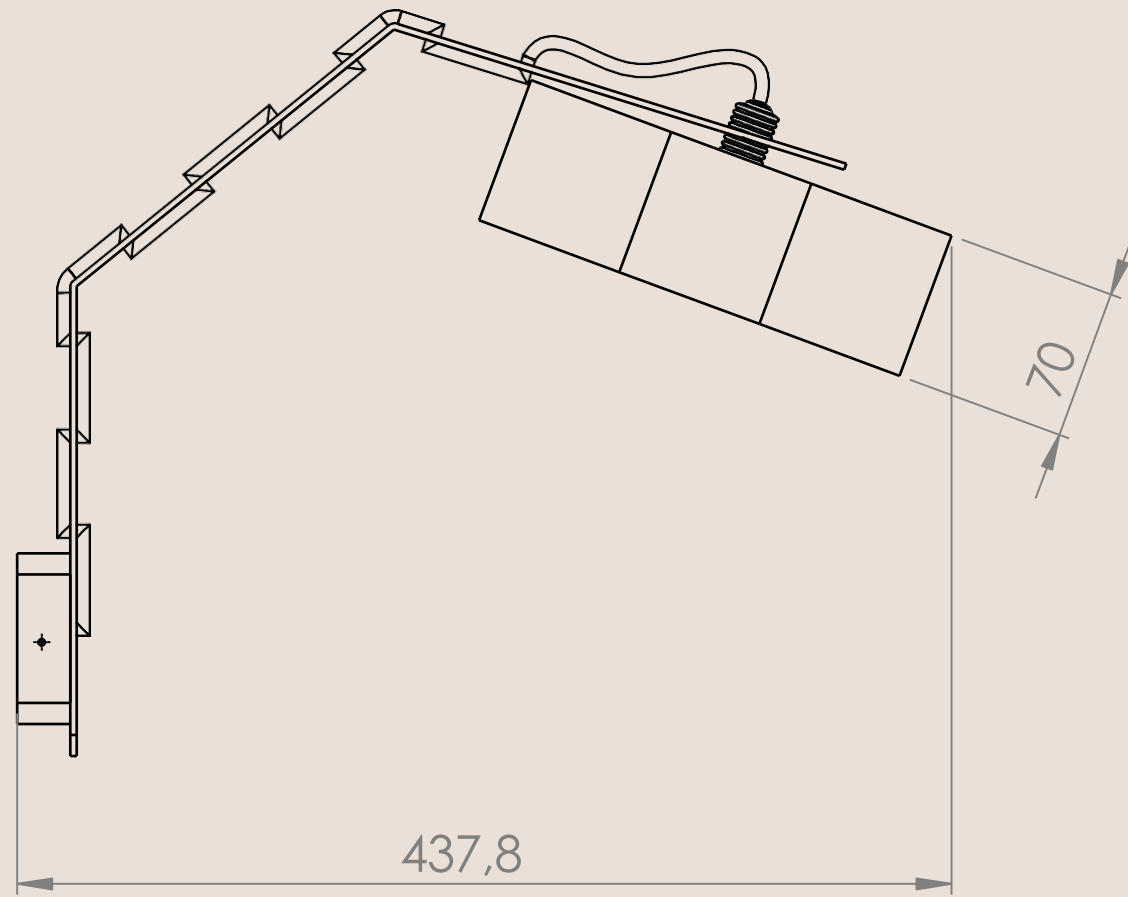

Vue latérale gauche