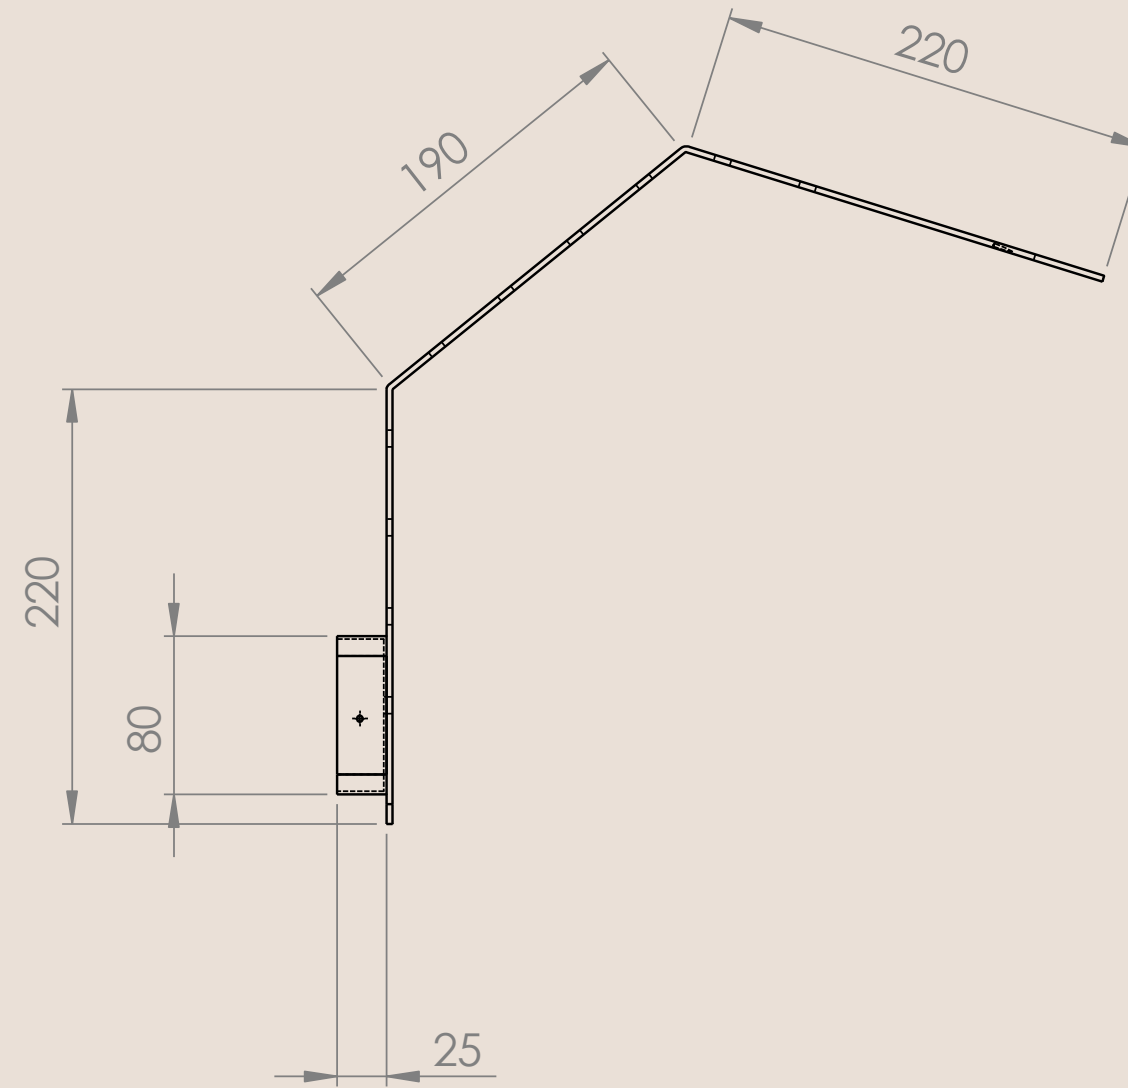

Vue latérale gauche