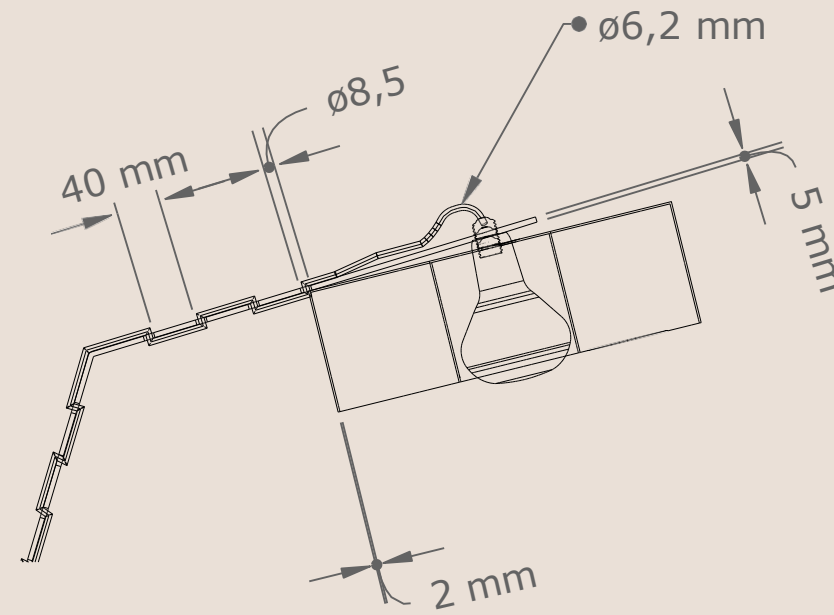

Projet : Archibald Lampadaire	Page : 01/01
Date : 29/07/2022	
Echelle : 1 : 20	
Unité : mm