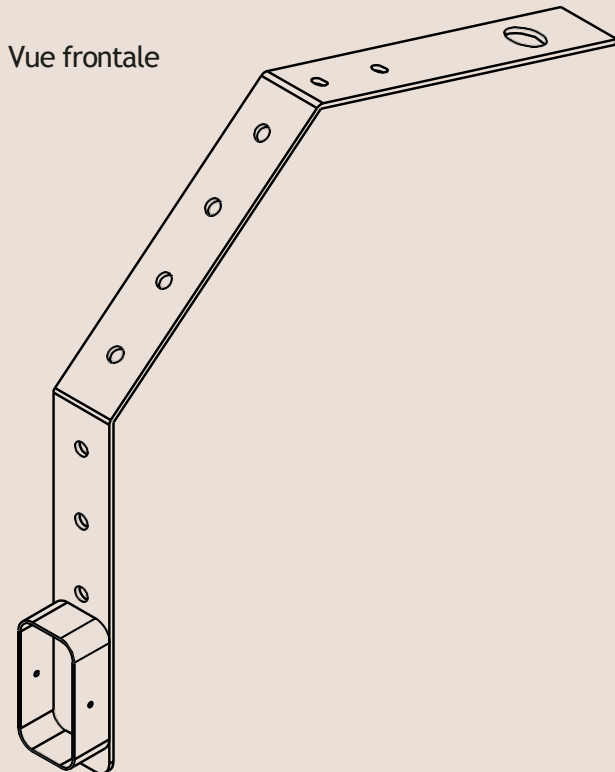

Vue latérale gauche