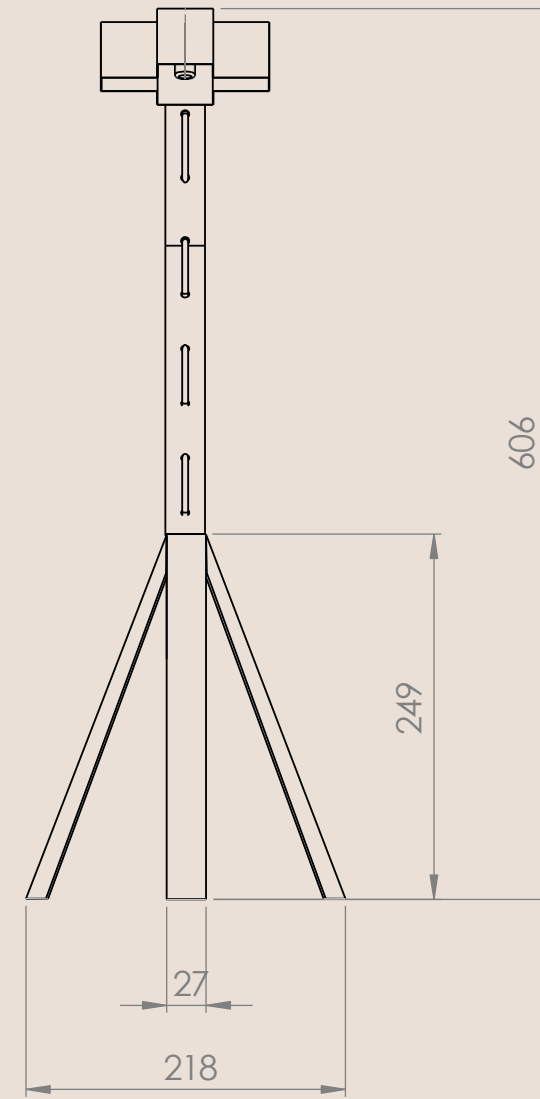

Projet : Archibald lampe bureau	Page : 01/01
Date : 29/07/2022	
Echelle : 1 : 5	
Unité : mm