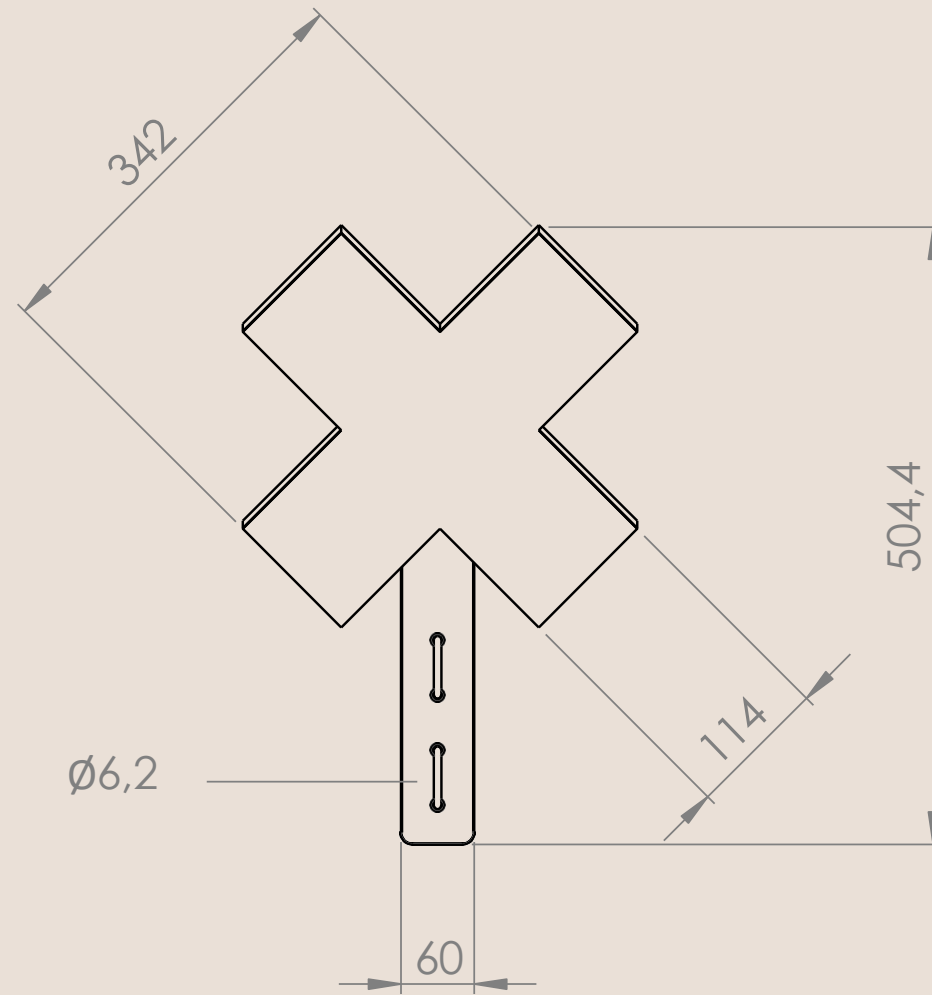

Vue frontale