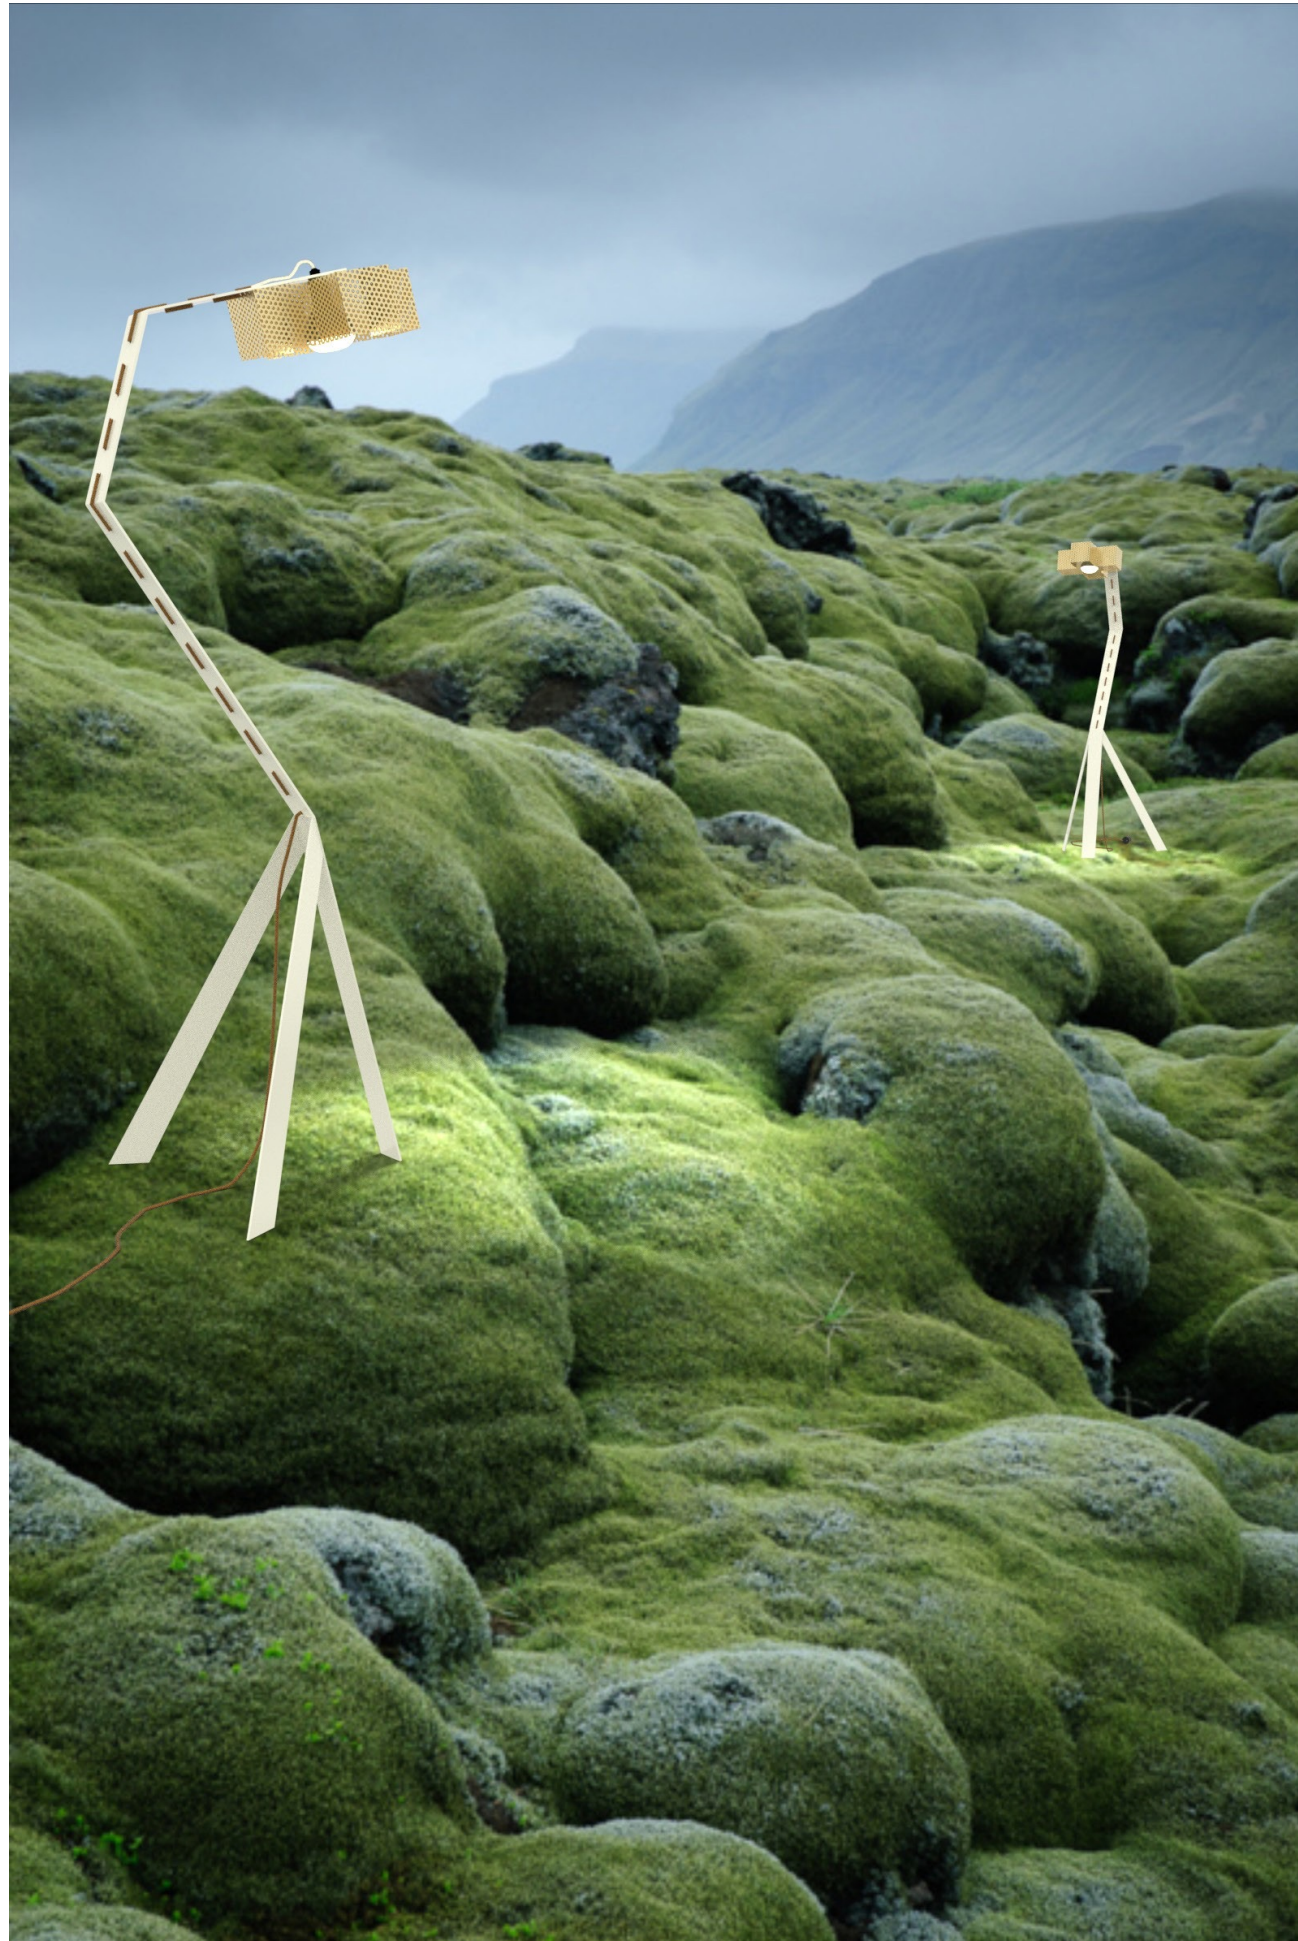

## Archibald Collection

Lampe d'intérieur en acier perforé.

### Dimensions

Hauteur : 180 cm

Largeur : 65 cm

Profondeur : 66 cm

Dimensions de l'abat-jour : Ø 34cm

### Caractéristiques

Type d'ampoule : E27

Matériaux : métal mat

Câble : Ø 0,62cm

| Abat-jour  | Structure  | Câble   |
|--|--|---|
| <br>RAL 5004 Black Blue    | <br>Laiton doré            |  cable textile bleu mirage coton l'original<br>creative cables - rx10 rond 2x075mm                |
| <br>RAL 9003 Signal White | <br>RAL 9003 Signal White |  cable textile miel dore coton l'original<br>creative cables - rc31 rond 2x075mm                 |
| <br>Laiton doré           | <br>Laiton doré           |  cable textile paille coton et lin vertigo l'original<br>creative cables - erd20 rond 2x075mm    |
| <br>Laiton doré           | <br>RAL 7003 Moss Grey    |  cable électrique noir avec maillage en cuivre<br>l'original creative cables - rr02 rond 3x075mm |
| <br>RAL 7003 Moss Grey    | <br>RAL 5004 Black Blue   |  cable textile rouille brillant l'original<br>creative cables - rm36 rond 3x075mm                |