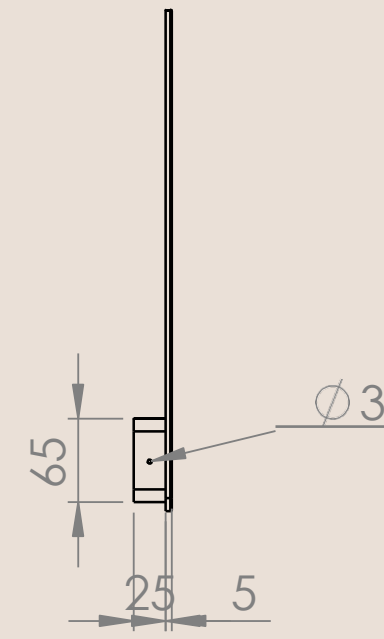

Vue latérale gauche