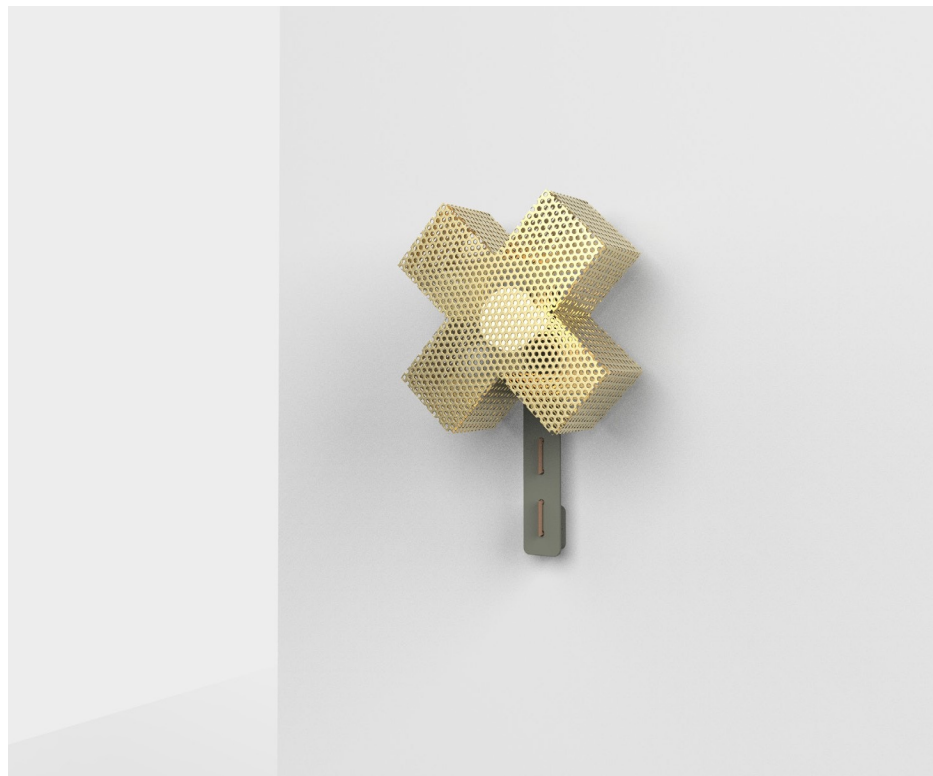

## Archibald Collection

Lampe d'intérieur en acier perforé.

### Caractéristiques

Type d'ampoule : E27

Matériaux : métal mat

Câble : Ø0,62cm

| Abat-jour  | Structure  | Câble   |
|--|--|---|
| <br>RAL 5004 Black Blue    | <br>Laiton doré            |  cable textile bleu mirage coton l'original<br>creative cables - rx10 rond 2x075mm                |
| <br>RAL 9003 Signal White | <br>RAL 9003 Signal White |  cable textile miel dore coton l'original<br>creative cables - rc31 rond 2x075mm                 |
| <br>Laiton doré           | <br>Laiton doré           |  cable textile paille coton et lin vertigo l'original<br>creative cables - erd20 rond 2x075mm    |
| <br>Laiton doré           | <br>RAL 7003 Moss Grey    |  cable électrique noir avec maillage en cuivre<br>l'original creative cables - rr02 rond 3x075mm |
| <br>RAL 7003 Moss Grey    | <br>RAL 5004 Black Blue   |  cable textile rouille brillant l'original<br>creative cables - rm36 rond 3x075mm                |

# Support applique

Vue frontale

Vue latérale gauche

Vue de dos

|   |                 |
|---|-----------------|
| Projet : Archibald<br>grande applique mu-<br>rale | Page :<br>02/02 |
| Date : 29/07/2022                                 |                 |
| Echelle : 1 : 8                                   |                 |
| Unité : mm  |                 |
|   |                 |