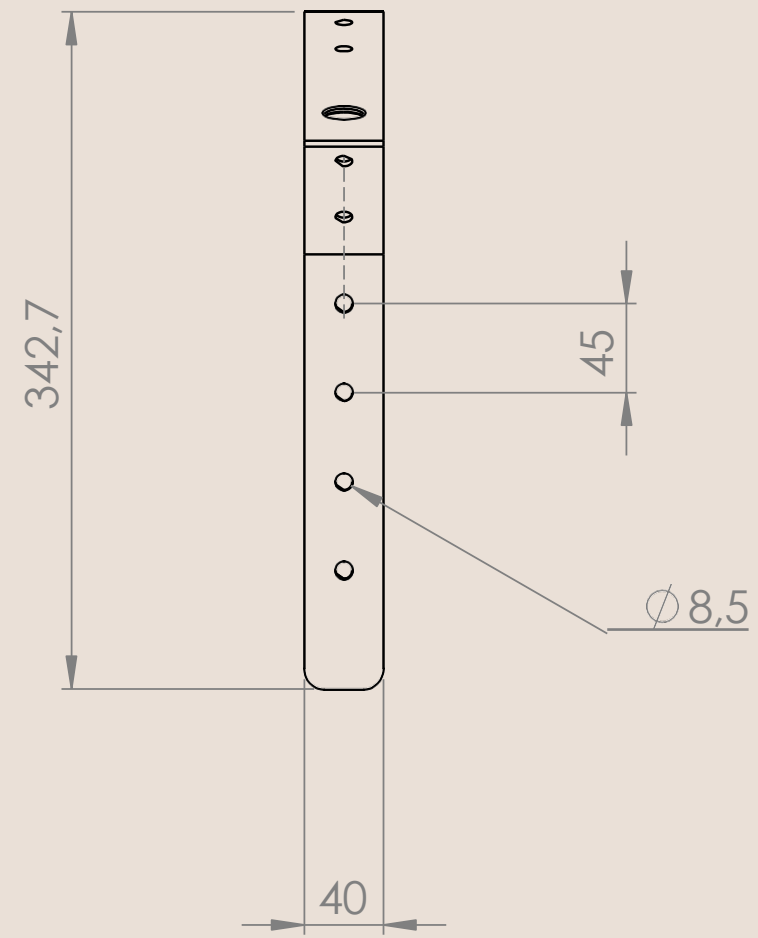

Support applique

Vue frontale