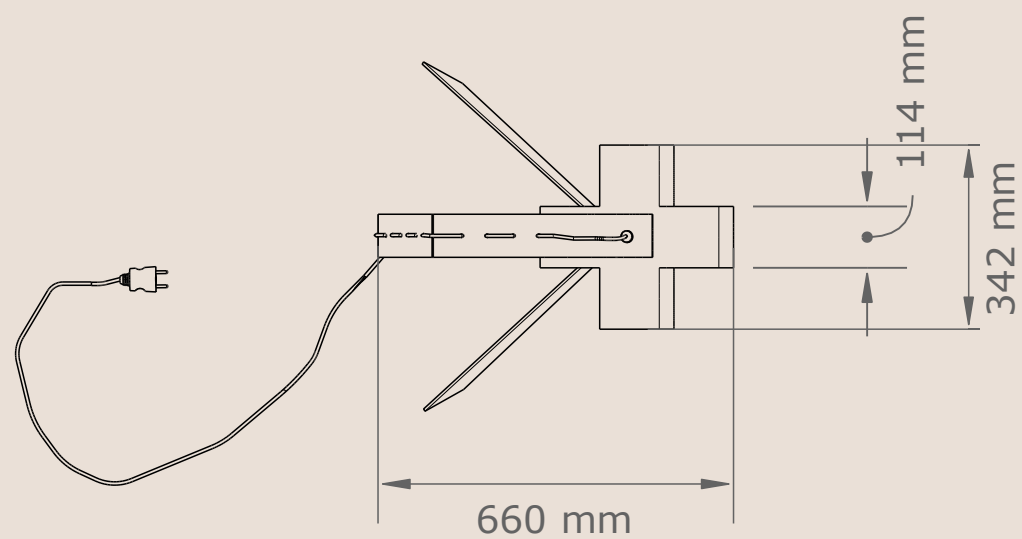

Projet : Archibald Lampadaire	Page : 01/01
Date : 29/07/2022	
Echelle : 1 : 20	
Unité : mm