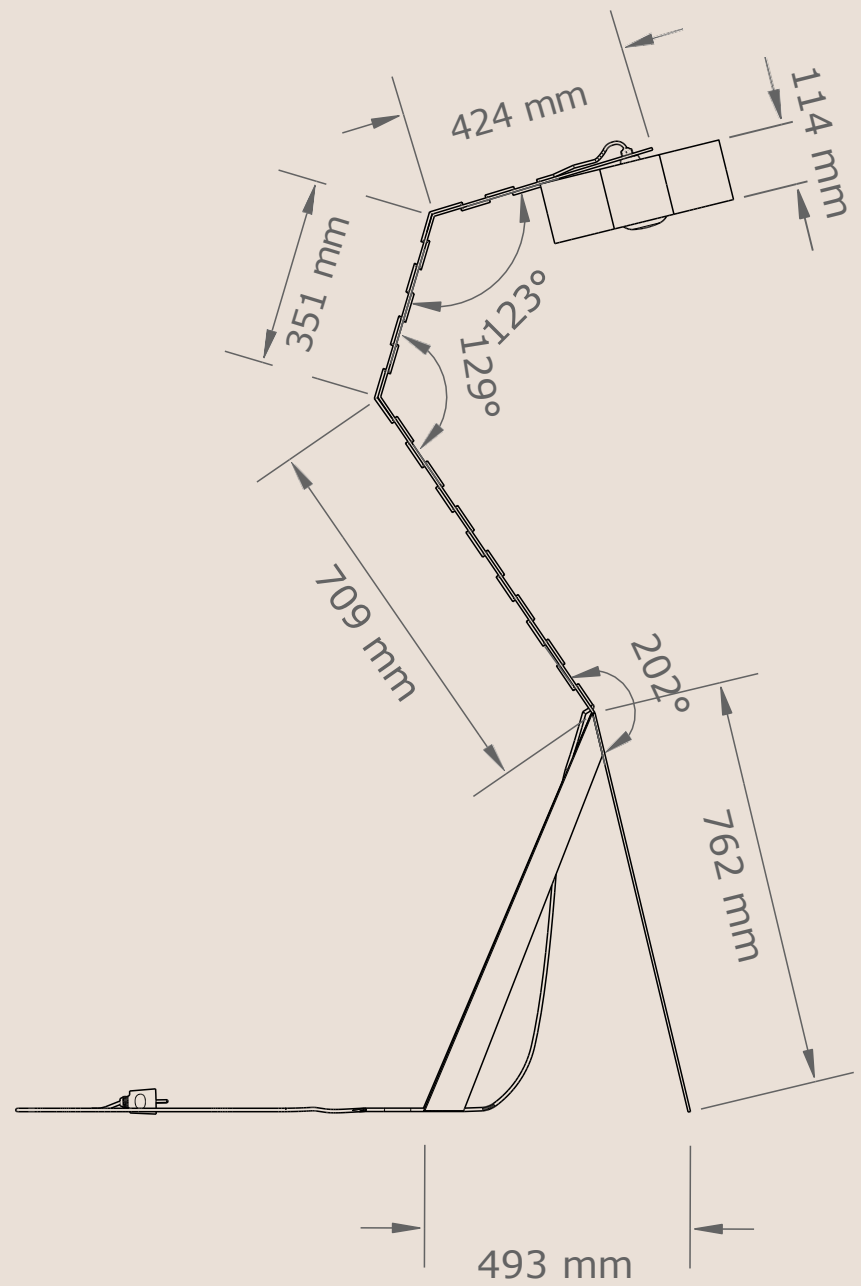

Projet : Archibald Lampadaire	Page : 01/01
Date : 29/07/2022	
Echelle : 1 : 20	
Unité : mm