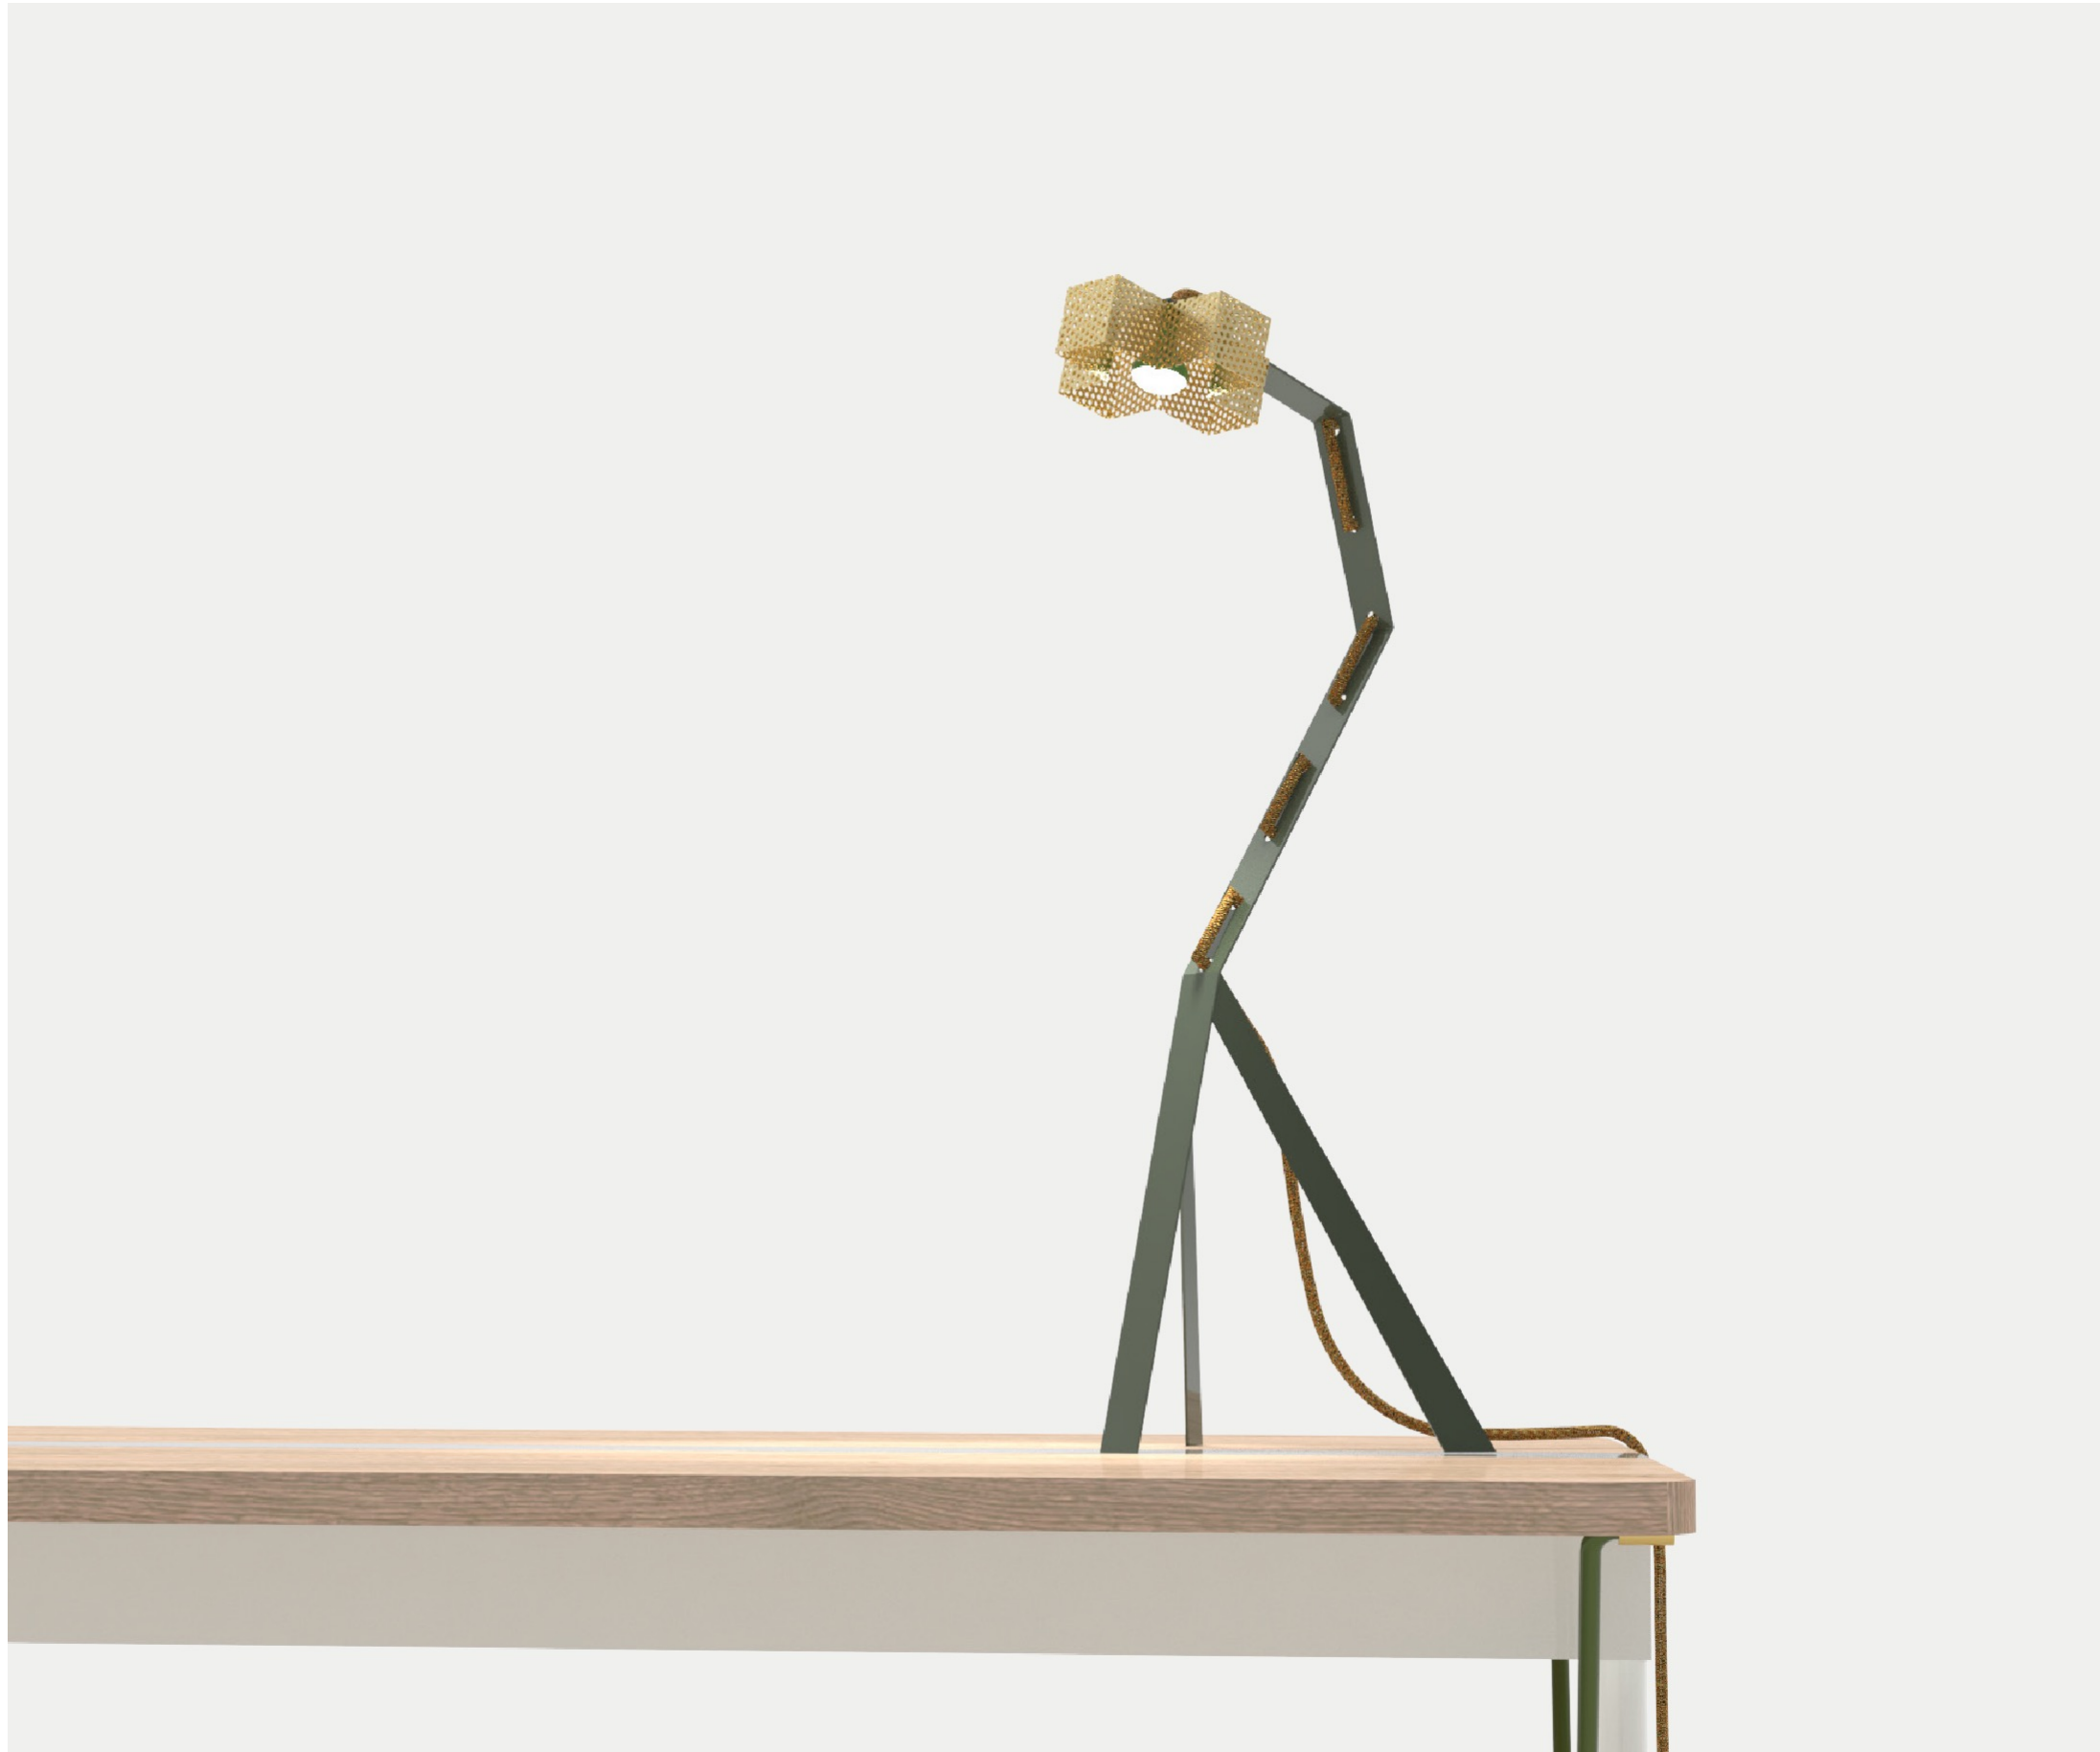

## Archibald Collection

Lampe d'intérieur en acier perforé.

### Dimensions

Hauteur : 180 cm

Largeur : 65 cm

Profondeur : 66 cm

Dimensions de l'abat-jour : Ø 34cm

### Caractéristiques

Type d'ampoule : E27

Matériaux : métal mat

Câble : Ø 0,62cm

| Abat-jour  | Structure  | Câble   |
|--|--|---|
| <br>RAL 5004 Black Blue    | <br>Laiton doré            |  cable textile bleu mirage coton l'original<br>creative cables - rx10 rond 2x075mm                |
| <br>RAL 9003 Signal White | <br>RAL 9003 Signal White |  cable textile miel dore coton l'original<br>creative cables - rc31 rond 2x075mm                 |
| <br>Laiton doré           | <br>Laiton doré           |  cable textile paille coton et lin vertigo l'original<br>creative cables - erd20 rond 2x075mm    |
| <br>Laiton doré           | <br>RAL 7003 Moss Grey    |  cable électrique noir avec maillage en cuivre<br>l'original creative cables - rr02 rond 3x075mm |
| <br>RAL 7003 Moss Grey    | <br>RAL 5004 Black Blue   |  cable textile rouille brillant l'original<br>creative cables - rm36 rond 3x075mm                |

### Dimensions

Hauteur: 60 cm

Largeur: 22 cm

Profondeur: 22 cm

Dimensions de l'abat-jour: Ø11cm