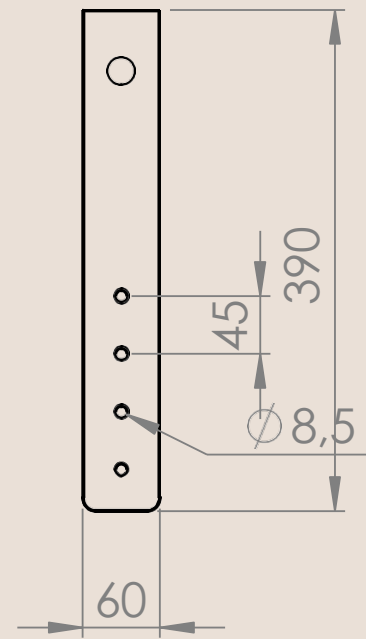

Support applique

Vue frontale