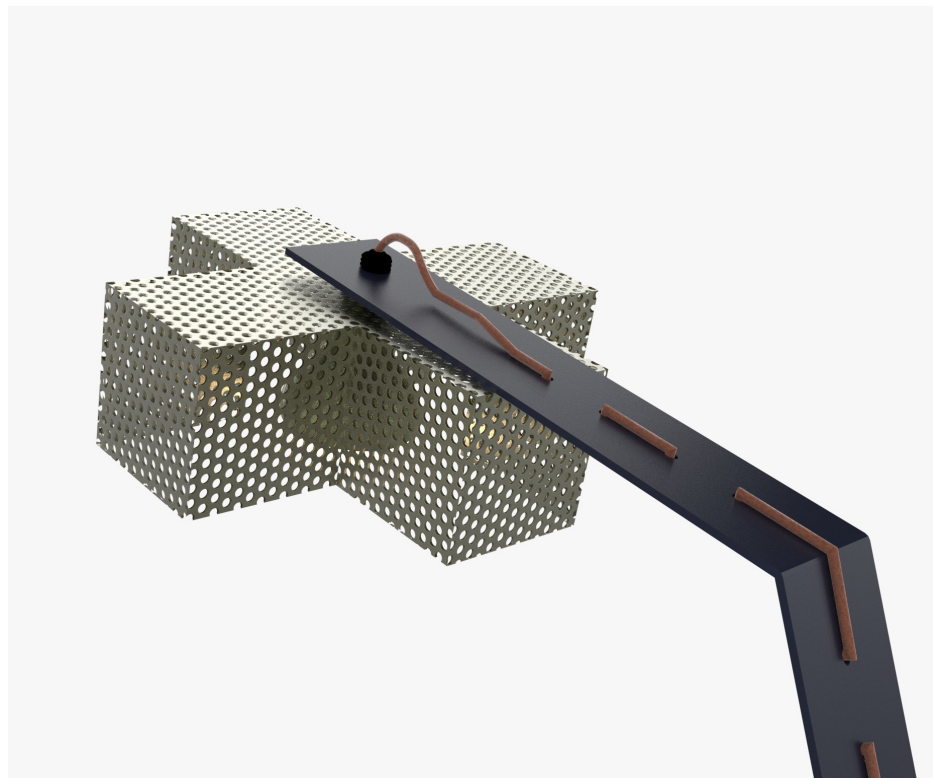

### Dimensions

Hauteur: 34 cm

Largeur: 21 cm

Profondeur: 44 cm

Dimensions de l'abat-jour: Ø21cm

### Caractéristiques

Type d'ampoule : E27

Matériaux : métal mat

Câble : Ø0,62cm

| Abat-jour  | Structure  | Câble   |
|--|--|---|
| <br>RAL 5004 Black Blue    | <br>Laiton doré            |  cable textile bleu mirage coton l'original<br>creative cables - rx10 rond 2x075mm                |
| <br>RAL 9003 Signal White | <br>RAL 9003 Signal White |  cable textile miel dore coton l'original<br>creative cables - rc31 rond 2x075mm                 |
| <br>Laiton doré           | <br>Laiton doré           |  cable textile paille coton et lin vertigo l'original<br>creative cables - erd20 rond 2x075mm    |
| <br>Laiton doré           | <br>RAL 7003 Moss Grey    |  cable électrique noir avec maillage en cuivre<br>l'original creative cables - rr02 rond 3x075mm |
| <br>RAL 7003 Moss Grey    | <br>RAL 5004 Black Blue   |  cable textile rouille brillant l'original<br>creative cables - rm36 rond 3x075mm                |