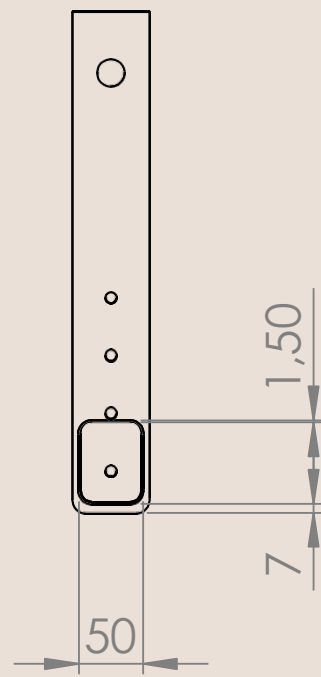

Vue de dos

Projet : Archibald grande applique mu- rale	Page : 02/02
Date : 29/07/2022	
Echelle : 1 : 8	
Unité : mm