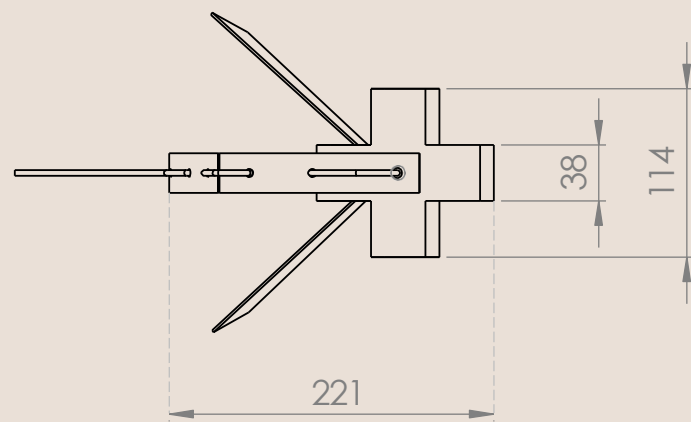

### Dimensions

Hauteur : 180 cm

Largeur : 65 cm

Profondeur : 66 cm

Dimensions de l'abat-jour : Ø 34cm

### Caractéristiques

Type d'ampoule : E27

Matériaux : métal mat

Câble : Ø 0,62cm

| Abat-jour  | Structure  | Câble   |
|--|--|---|
| <br>RAL 5004 Black Blue    | <br>Laiton doré            |  cable textile bleu mirage coton l'original<br>creative cables - rx10 rond 2x075mm                |
| <br>RAL 9003 Signal White | <br>RAL 9003 Signal White |  cable textile miel dore coton l'original<br>creative cables - rc31 rond 2x075mm                 |
| <br>Laiton doré           | <br>Laiton doré           |  cable textile paille coton et lin vertigo l'original<br>creative cables - erd20 rond 2x075mm    |
| <br>Laiton doré           | <br>RAL 7003 Moss Grey    |  cable électrique noir avec maillage en cuivre<br>l'original creative cables - rr02 rond 3x075mm |
| <br>RAL 7003 Moss Grey    | <br>RAL 5004 Black Blue   |  cable textile rouille brillant l'original<br>creative cables - rm36 rond 3x075mm                |

# Archibald

Lampe de bureau

DÉTAIL C  
ECHELLE 2 : 5

|                                    |                 |
|------------------------------------|-----------------|
| Projet : Archibald<br>lampe bureau | Page :<br>01/01 |
| Date : 29/07/2022                  |                 |
| Echelle : 1 : 5                    |                 |
| Unité : mm                         |                 |
|                                    |                 |

### Dimensions

Hauteur: 60 cm

Largeur: 22 cm

Profondeur: 22 cm

Dimensions de l'abat-jour: Ø11cm