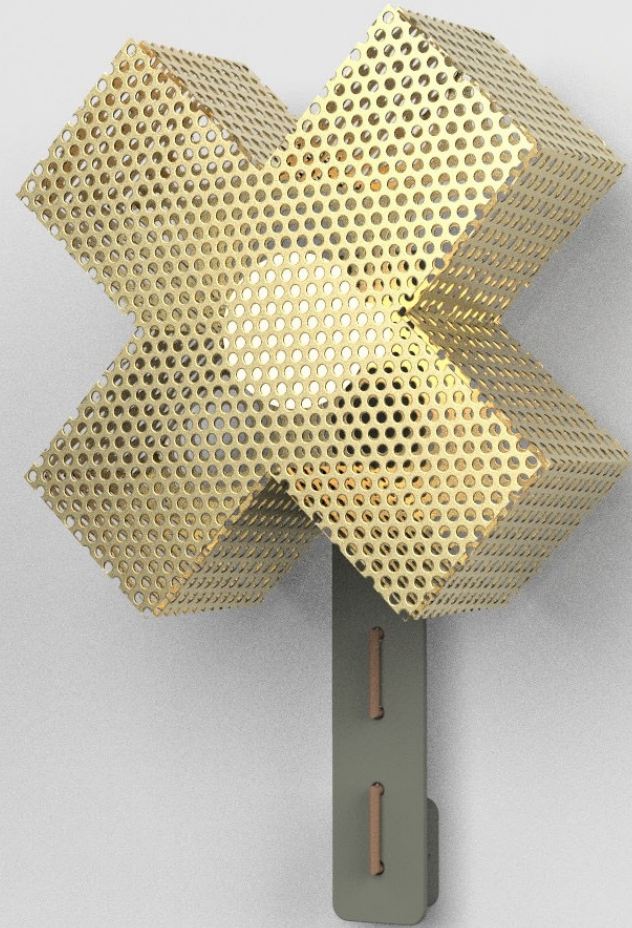

### Caractéristiques

Type d'ampoule : E27

Matériaux : métal mat

Câble : Ø 0,62cm

| Abat-jour  | Structure  | Câble   |
|--|--|---|
| <br>RAL 5004 Black Blue    | <br>Laiton doré            |  cable textile bleu mirage coton l'original<br>creative cables - rx10 rond 2x075mm                |
| <br>RAL 9003 Signal White | <br>RAL 9003 Signal White |  cable textile miel dore coton l'original<br>creative cables - rc31 rond 2x075mm                 |
| <br>Laiton doré           | <br>Laiton doré           |  cable textile paille coton et lin vertigo l'original<br>creative cables - erd20 rond 2x075mm    |
| <br>Laiton doré           | <br>RAL 7003 Moss Grey    |  cable électrique noir avec maillage en cuivre<br>l'original creative cables - rr02 rond 3x075mm |
| <br>RAL 7003 Moss Grey    | <br>RAL 5004 Black Blue   |  cable textile rouille brillant l'original<br>creative cables - rm36 rond 3x075mm                |

### Dimensions

Hauteur: 34 cm

Largeur: 21 cm

Profondeur: 44 cm

Dimensions de l'abat-jour: Ø21cm

### Caractéristiques

Type d'ampoule : E27

Matériaux : métal mat

Câble : Ø0,62cm

| Abat-jour  | Structure  | Câble   |
|--|--|---|
| <br>RAL 5004 Black Blue    | <br>Laiton doré            |  cable textile bleu mirage coton l'original<br>creative cables - rx10 rond 2x075mm                |
| <br>RAL 9003 Signal White | <br>RAL 9003 Signal White |  cable textile miel dore coton l'original<br>creative cables - rc31 rond 2x075mm                 |
| <br>Laiton doré           | <br>Laiton doré           |  cable textile paille coton et lin vertigo l'original<br>creative cables - erd20 rond 2x075mm    |
| <br>Laiton doré           | <br>RAL 7003 Moss Grey    |  cable électrique noir avec maillage en cuivre<br>l'original creative cables - rr02 rond 3x075mm |
| <br>RAL 7003 Moss Grey    | <br>RAL 5004 Black Blue   |  cable textile rouille brillant l'original<br>creative cables - rm36 rond 3x075mm                |