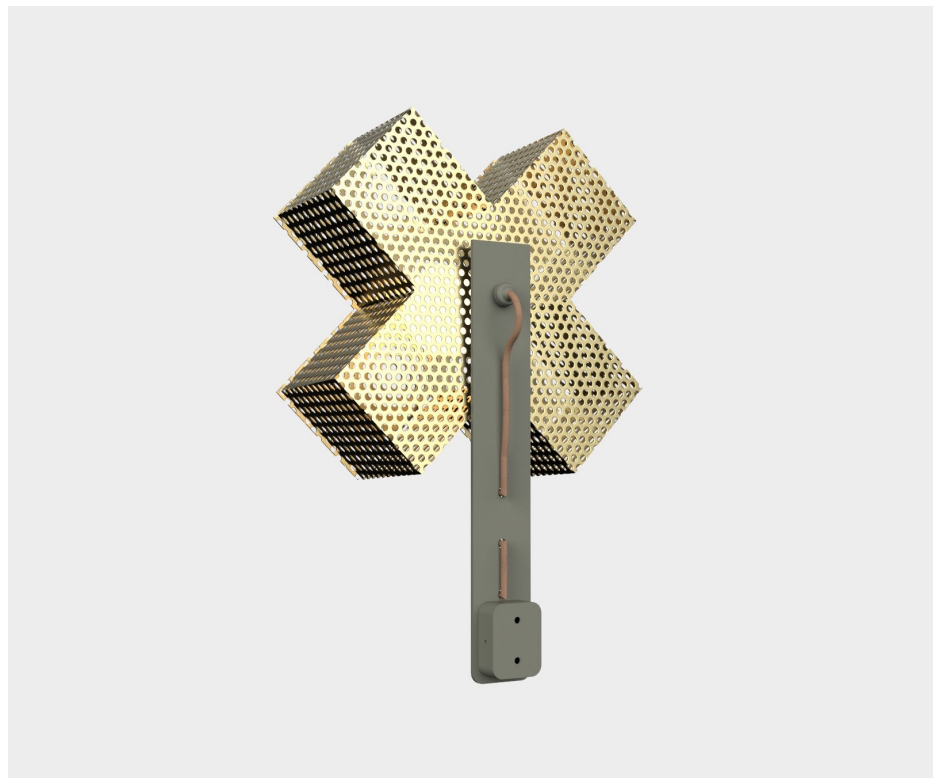

## Archibald Collection

Lampe d'intérieur en acier perforé.

### Dimensions

Hauteur : 180 cm

Largeur : 65 cm

Profondeur : 66 cm

Dimensions de l'abat-jour : Ø 34cm

### Caractéristiques

Type d'ampoule : E27

Matériaux : métal mat

Câble : Ø0,62cm

| Abat-jour  | Structure  | Câble   |
|--|--|---|
| <br>RAL 5004 Black Blue    | <br>Laiton doré            |  cable textile bleu mirage coton l'original<br>creative cables - rx10 rond 2x075mm                |
| <br>RAL 9003 Signal White | <br>RAL 9003 Signal White |  cable textile miel dore coton l'original<br>creative cables - rc31 rond 2x075mm                 |
| <br>Laiton doré           | <br>Laiton doré           |  cable textile paille coton et lin vertigo l'original<br>creative cables - erd20 rond 2x075mm    |
| <br>Laiton doré           | <br>RAL 7003 Moss Grey    |  cable électrique noir avec maillage en cuivre<br>l'original creative cables - rr02 rond 3x075mm |
| <br>RAL 7003 Moss Grey    | <br>RAL 5004 Black Blue   |  cable textile rouille brillant l'original<br>creative cables - rm36 rond 3x075mm                |

# Support applique

Vue frontale

Vue latérale gauche

Vue de dos

|   |                 |
|---|-----------------|
| Projet : Archibald<br>grande applique mu-<br>rale | Page :<br>02/02 |
| Date : 29/07/2022                                 |                 |
| Echelle : 1 : 8                                   |                 |
| Unité : mm  |                 |
|   |                 |