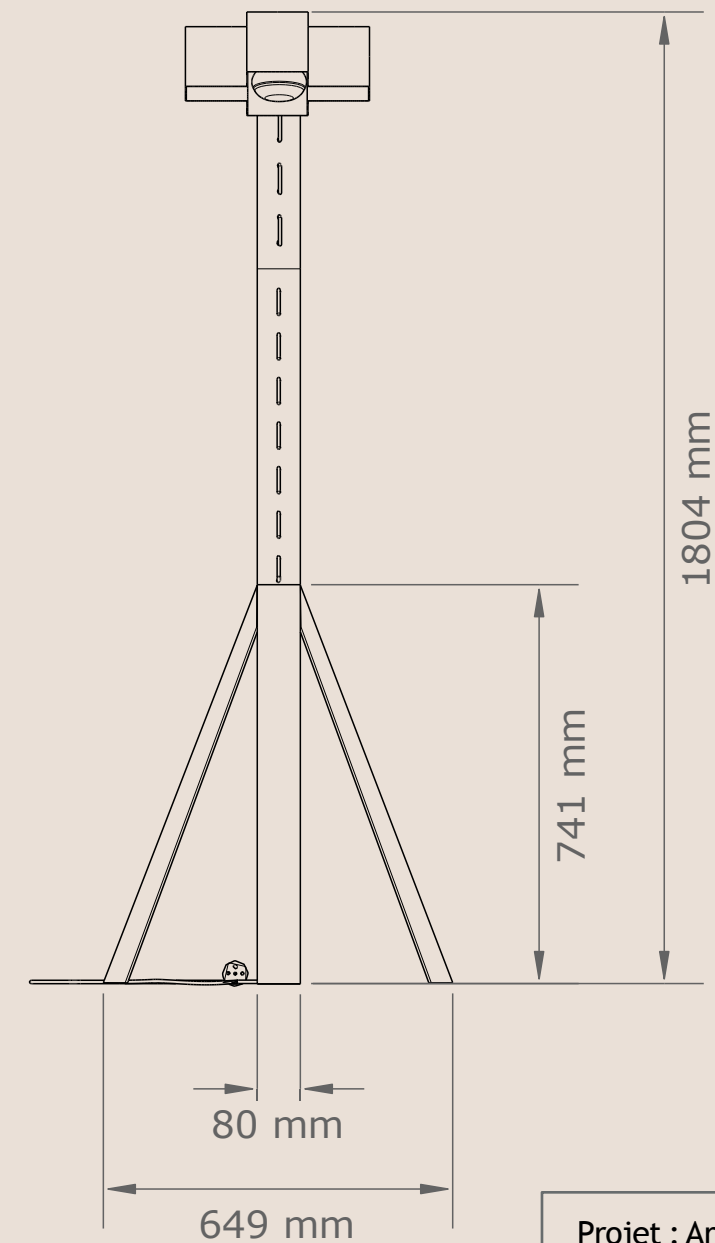

Projet : Archibald Lampadaire	Page : 01/01
Date : 29/07/2022	
Echelle : 1 : 20	
Unité : mm