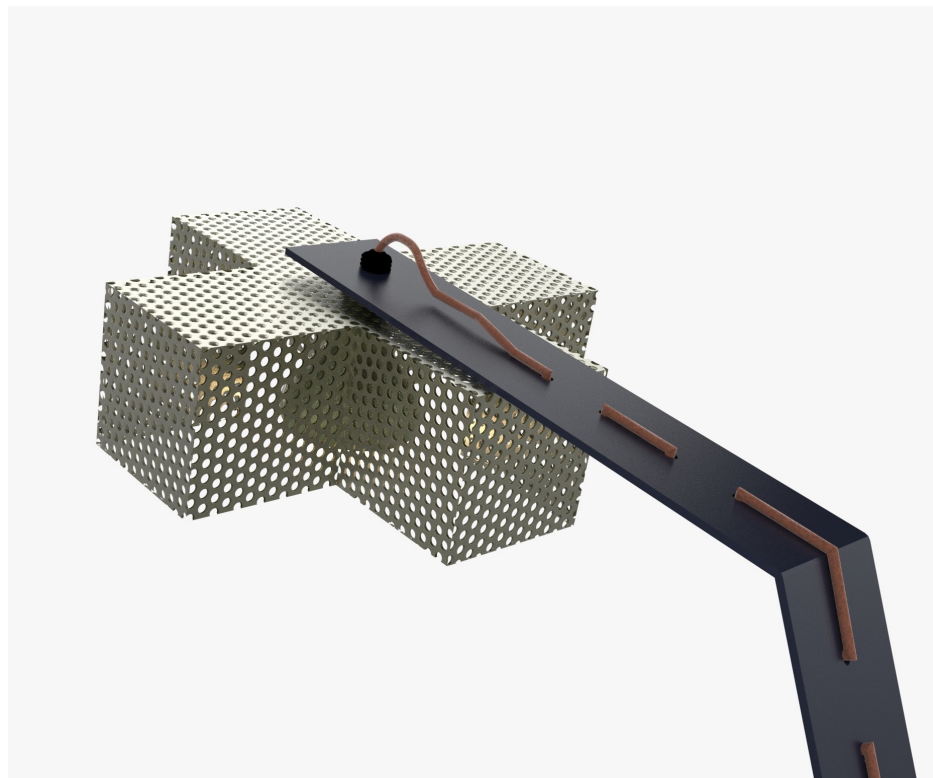

Archibald Lampadaire

Dimensions

Hauteur : 180 cm

Largeur : 65 cm

Profondeur : 66 cm

Dimensions de l'abat-jour : Ø 34cm

Caractéristiques

Type d'ampoule : E27

Matériaux : métal mat

Câble : Ø 0,62cm

Abat-jour	Structure	Câble
  RAL 5004 Black Blue	 Laiton doré	cable textile bleu mirage coton l'original creative cables - rx10 rond 2x075mm
  RAL 9003 Signal White	 RAL 9003 Signal White	cable textile miel dore coton l'original creative cables - rc31 rond 2x075mm
  Laiton doré	 Laiton doré	cable textile paille coton et lin vertigo l'original creative cables - erd20 rond 2x075mm
  Laiton doré	 RAL 7003 Moss Grey	cable électrique noir avec maillage en cuivre l'original creative cables - rr02 rond 3x075mm
  RAL 7003 Moss Grey	 RAL 5004 Black Blue	cable textile rouille brillant l'original creative cables - rm36 rond 3x075mm