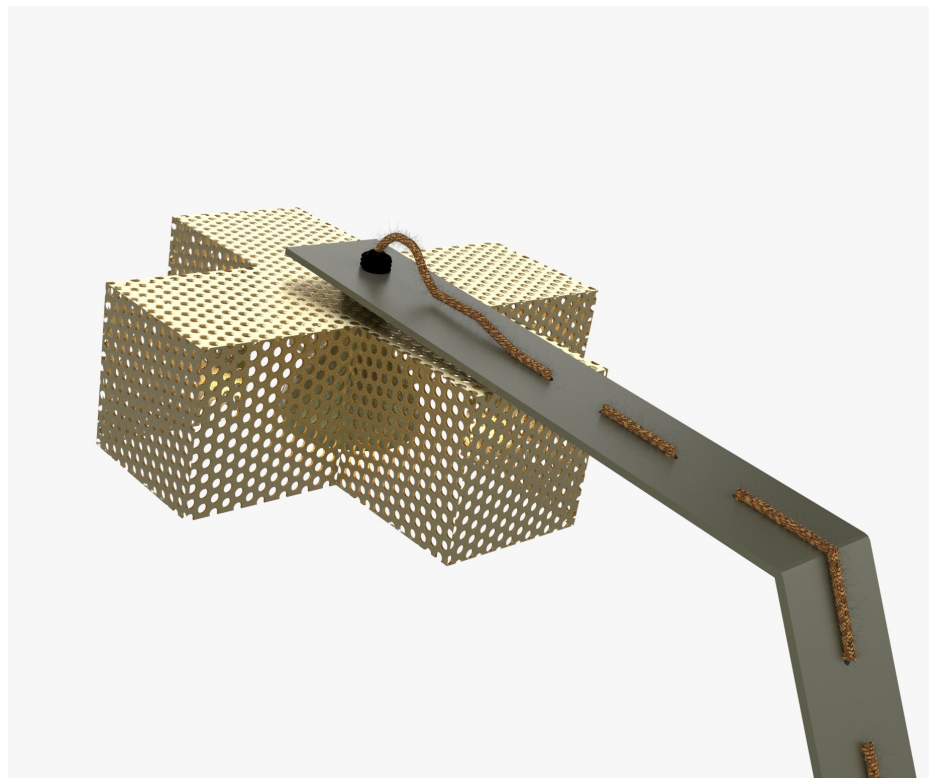

### Dimensions

Hauteur : 180 cm

Largeur : 65 cm

Profondeur : 66 cm

Dimensions de l'abat-jour : Ø 34cm

### Caractéristiques

Type d'ampoule : E27

Matériaux : métal mat

Câble : Ø 0,62cm

| Abat-jour  | Structure  | Câble   |
|--|--|---|
| <br>RAL 5004 Black Blue    | <br>Laiton doré            |  cable textile bleu mirage coton l'original<br>creative cables - rx10 rond 2x075mm                |
| <br>RAL 9003 Signal White | <br>RAL 9003 Signal White |  cable textile miel dore coton l'original<br>creative cables - rc31 rond 2x075mm                 |
| <br>Laiton doré           | <br>Laiton doré           |  cable textile paille coton et lin vertigo l'original<br>creative cables - erd20 rond 2x075mm    |
| <br>Laiton doré           | <br>RAL 7003 Moss Grey    |  cable électrique noir avec maillage en cuivre<br>l'original creative cables - rr02 rond 3x075mm |
| <br>RAL 7003 Moss Grey    | <br>RAL 5004 Black Blue   |  cable textile rouille brillant l'original<br>creative cables - rm36 rond 3x075mm                |

### Dimensions

Hauteur: 60 cm

Largeur: 22 cm

Profondeur: 22 cm

Dimensions de l'abat-jour: Ø11cm

### Caractéristiques

Type d'ampoule : G4

Matériaux : métal mat

Câble : Ø 0,4 cm

| Abat jour  | Structure  | Câble  |
|--|--|--|
| <br>RAL 5004 Black Blue | <br>RAL 5004 Black Blue | <br>Noir            |
| <br>RAL 9010 Pure White | <br>RAL 9010 Pure White | <br>Miel            |
| <br>Laiton doré         | <br>RAL 7003 Moss Grey  | <br>Noir fil cuivre |
| <br>RAL 7003 Moss Grey  | <br>RAL 5004 Black Blue | <br>Rouille         |