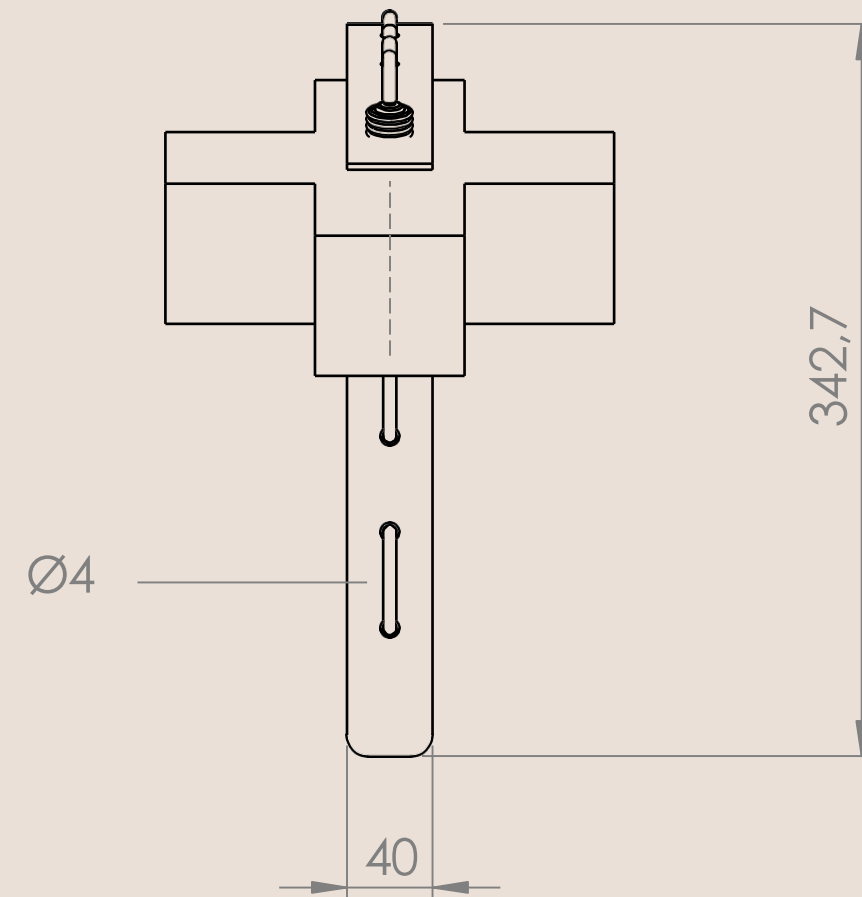

Vue frontale