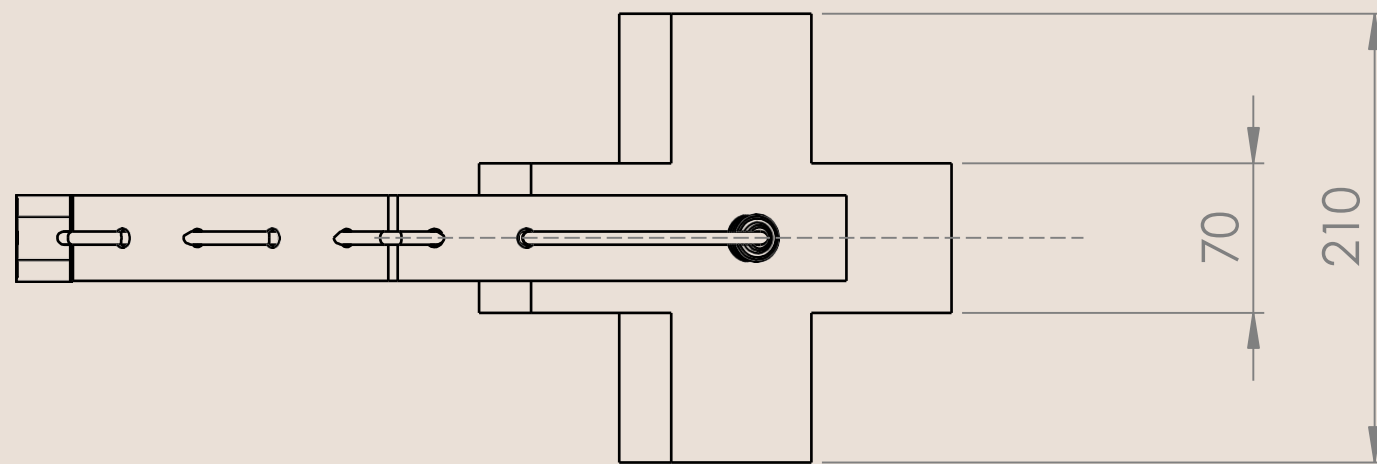

# Archibald

Petite applique murale

Vue latérale gauche

Vue frontale

Vue de dessus

|   |              |
|---|--------------|
| Projet : Archibald petite applique murale   | Page : 01/02 |
| Date : 29/07/2022   |              |
| Echelle : 1 : 5   |              |
| Unité : mm  |              |
|  |              |