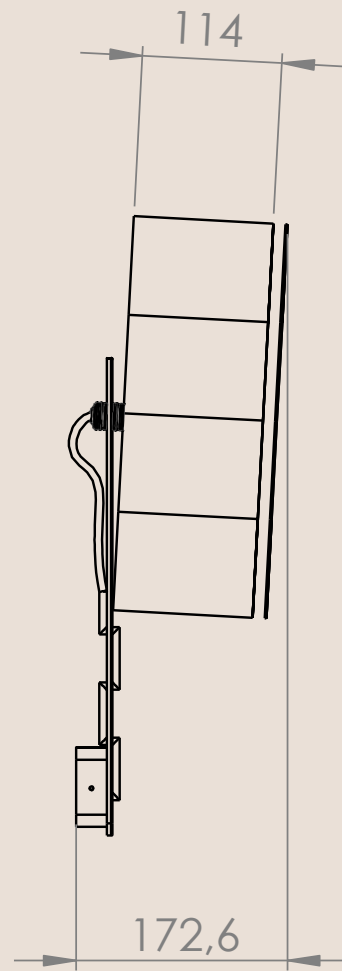

Vue latérale gauche