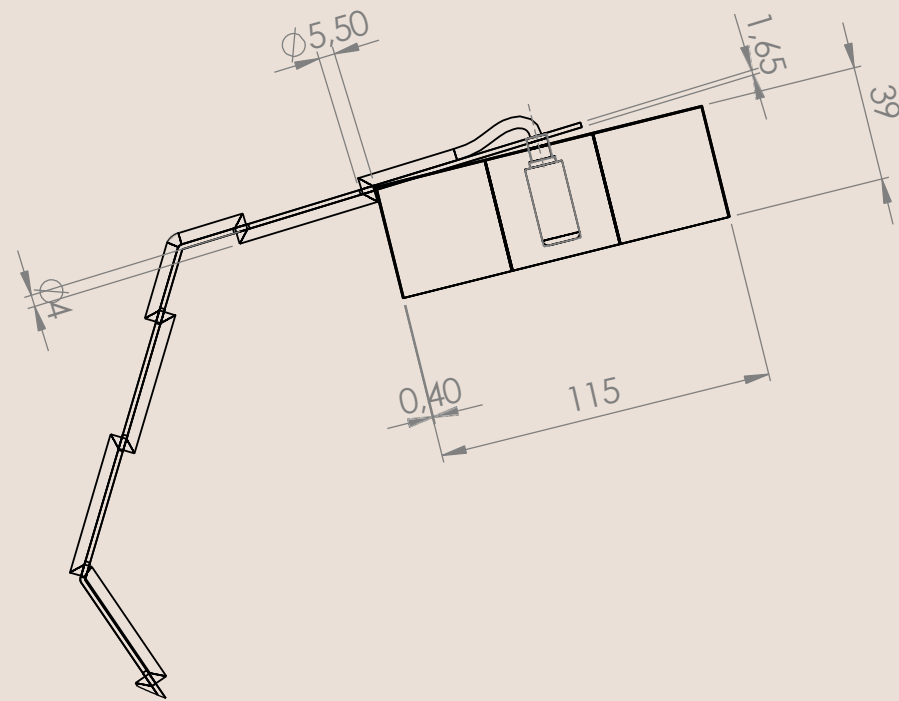

DÉTAIL C
ECHELLE 2 : 5