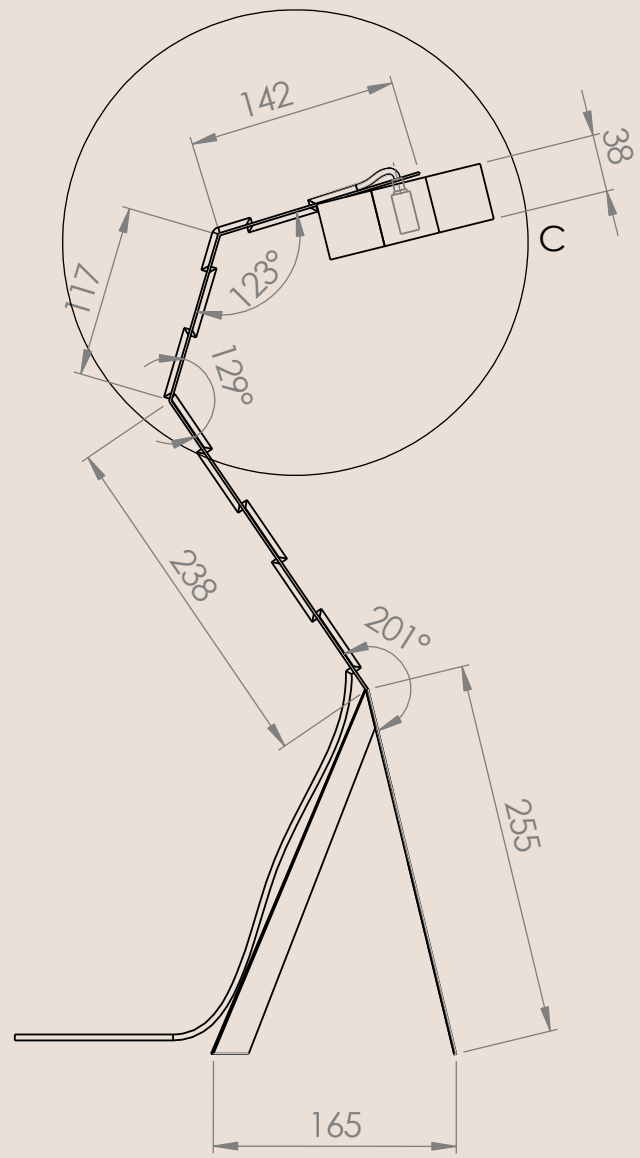

DÉTAIL C
ECHELLE 2 : 5