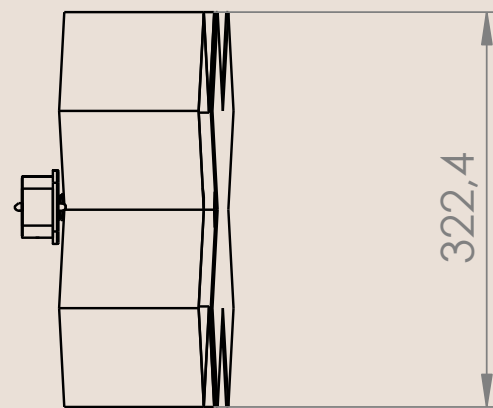

### Dimensions

Hauteur: 60 cm

Largeur: 22 cm

Profondeur: 22 cm

Dimensions de l'abat-jour: Ø11cm

### Dimensions

Hauteur: 34 cm

Largeur: 21 cm

Profondeur: 44 cm

Dimensions de l'abat-jour: Ø21cm

# Archibald

Grande applique murale

Vue latérale gauche

Vue frontale

Vue de dessus

|   |                 |
|---|-----------------|
| Projet : Archibald<br>grande applique mu-<br>rale                                     | Page :<br>01/02 |
| Date : 29/07/2022   |                 |
| Echelle : 1 : 8   |                 |
| Unité : mm  |                 |
|  |                 |

### Dimensions

Hauteur: 50 cm

Largeur: 32 cm

Profondeur: 17 cm

Dimensions de l'abat-jour: Ø32cm